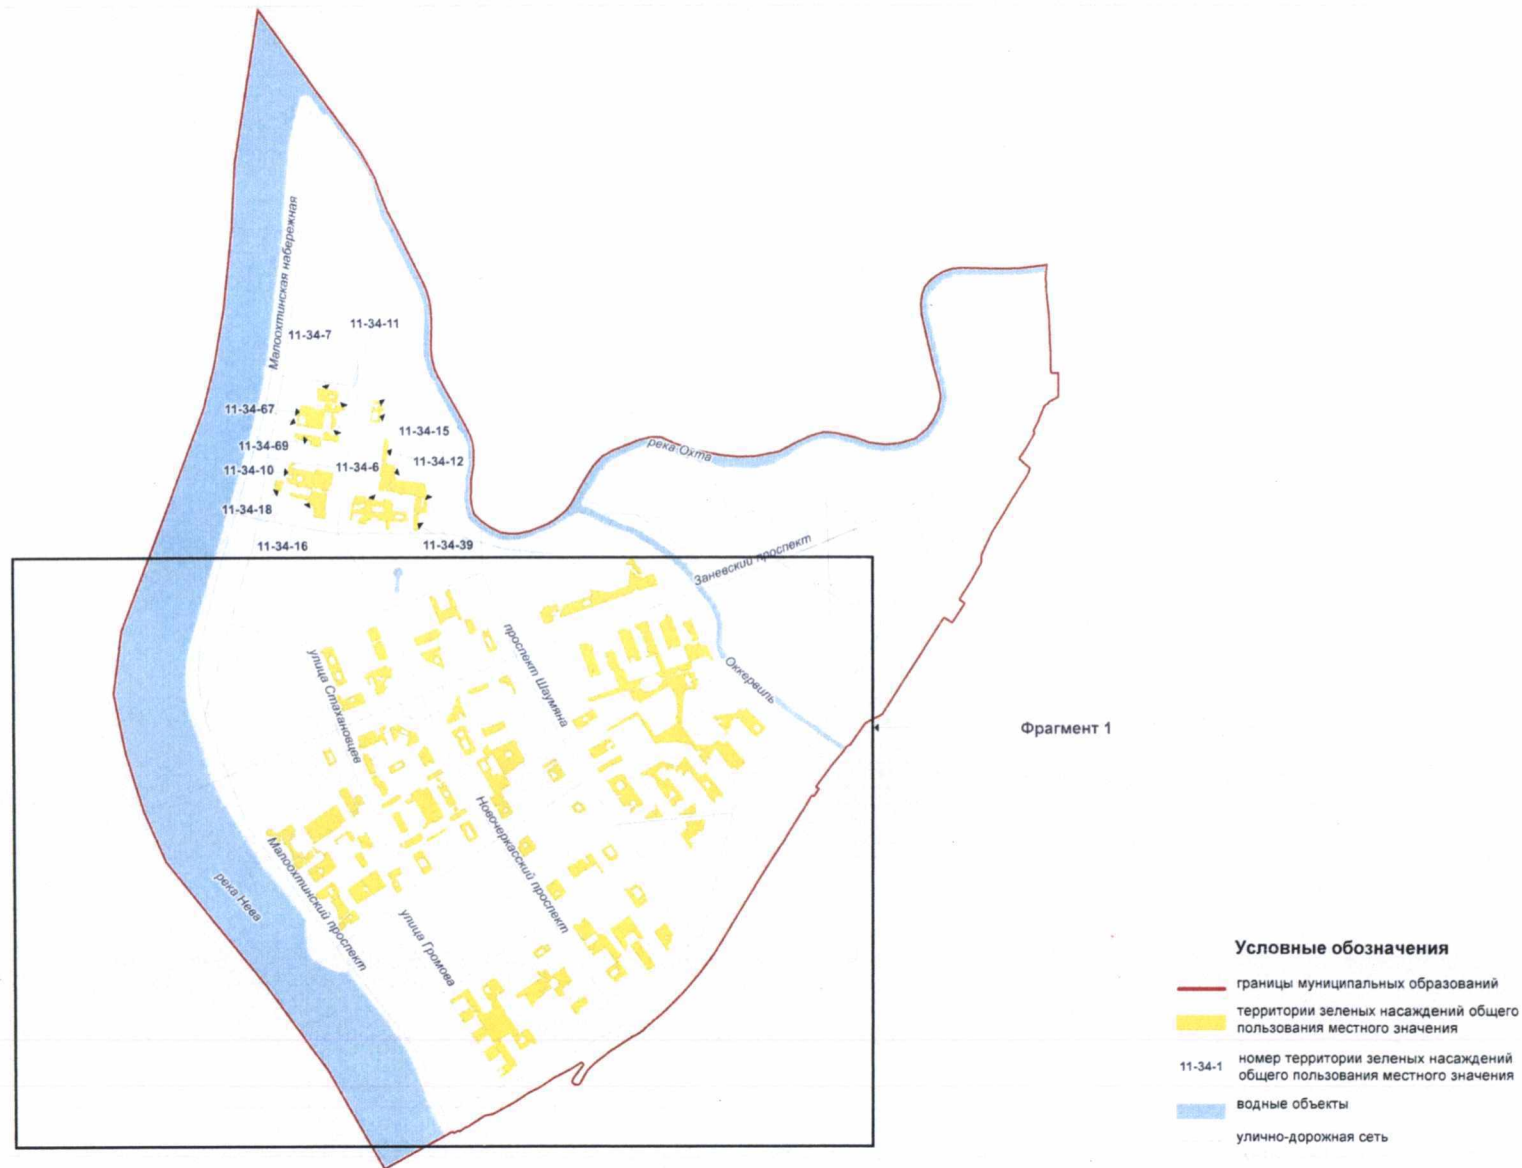

**Территории зеленых насаждений общего пользования местного значения в границах Красногвардейского района Санкт-Петербурга
(внутригородское муниципальное образование города федерального значения Санкт-Петербурга муниципальный округ Малая Охта)**

**Территории зеленых насаждений общего пользования местного значения в границах Красногвардейского района Санкт-Петербурга
(внутригородское муниципальное образование города федерального значения Санкт-Петербурга
муниципальный округ Малая Охта, фрагмент 1)**

Схема 34-1